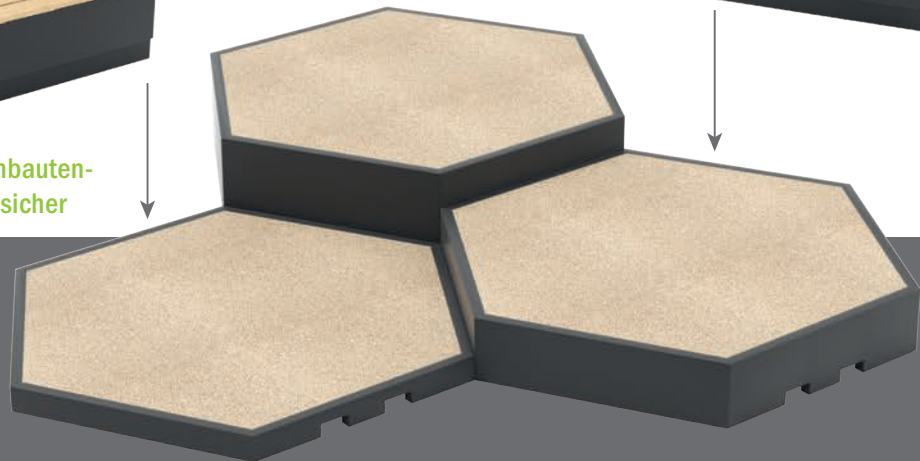

FLEXDEX®, flexible Lösung für urbane Räume

FLEXDEX® sind autarke, terrassenähnliche Plattformen mit Aufbauten aus den Bereichen **Bewegung, Begegnung, Bildung und Begrünung**. Das auf unterschiedlichen Grundformen basierende System ist modular konzipiert und beliebig in Anzahl und Form kombinierbar.

Ob In- oder Outdoor, FLEXDEX® können überall aufgestellt werden wo gerade Bedarf besteht, unerheblich ob für einen Tag, ein Jahr oder dauerhaft.

Keine Erdarbeiten, keine Fundamente, kein Fallschutz: DEX einfach am Wunschort (Voraussetzung: tragfähiger Untergrund) platzieren und sofort nutzen.

Das flexible System eignet sich besonders für den Einsatz im **öffentlichen Raum, in Grünflächen, Kliniken, Vereinen, Senioren- und Bildungseinrichtungen, Unternehmen, Wohnanlagen, Freizeitparks und Hotels**.

RelaxDEX können -vergleichbar mit Sitzmobiliar- auch auf Schul- und Pausenhöfen eingesetzt werden.

Diebstahlsicher;
die DEX werden -ebenso wie alle Anbauten-
untereinander verbunden, smart & sicher