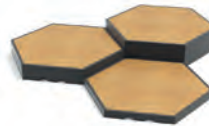

# FLEXDEX H/hexagonale Grundform

Höhe 15cm

Höhe 35cm

Höhe 55cm  
mit Korkbelag

mit Holzbelag

ohne Belag

individuell

## Kombinationen

Pflanzkübel mit Bodenplatte

Über-Eck-Pflanzkübel

Pflanzwand-Eck

Polsterauflage

Sitzbank

Zubehör