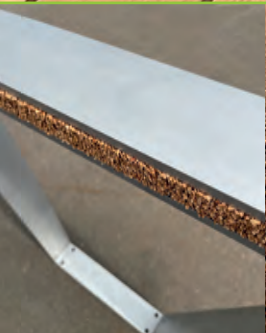

# FLEXDEX®

FLEXDEX Q/quadratische Grundform

# FLEXDEX Q/quadrate Grundform

Höhe 15cm

Höhe 35cm

Höhe 55cm

Höhe 75cm  
mit Korkbelag

mit Holzbelag

ohne Belag

individuell