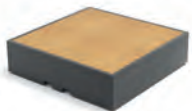

# FLEXDEX®

FLEXDEX Q/quadratische Grundform

# FLEXDEX Q/quadrate Grundform

Höhe 15cm

Höhe 35cm

Höhe 55cm

Höhe 75cm  
mit Korkbelag

mit Holzbelag

ohne Belag

individuell