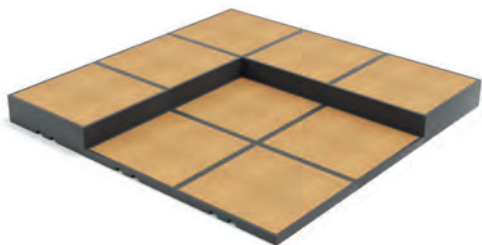

FLEXDEX Q/quadrate Grundform

Kombinationen