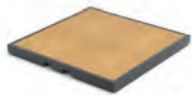

# FLEXDEX®

FLEXDEX Q/quadratische Grundform

# FLEXDEX Q/quadrate Grundform

Höhe 15cm

Höhe 35cm

Höhe 55cm

Höhe 75cm  
mit Korkbelag

mit Holzbelag

ohne Belag

individuell