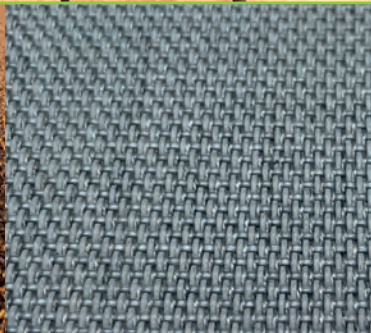

# FLEXDEX®

FLEXDEX Q/quadratische Grundform

# FLEXDEX Q/quadrate Grundform

Höhe 15cm

Höhe 35cm

Höhe 55cm

Höhe 75cm  
mit Korkbelag

mit Holzbelag

ohne Belag

individuell