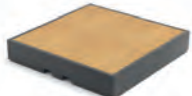

# FLEXDEX®

FLEXDEX Q/quadratische Grundform

# FLEXDEX Q/quadrate Grundform

Höhe 15cm

Höhe 35cm

Höhe 55cm

Höhe 75cm  
mit Korkbelag

mit Holzbelag

ohne Belag

individuell