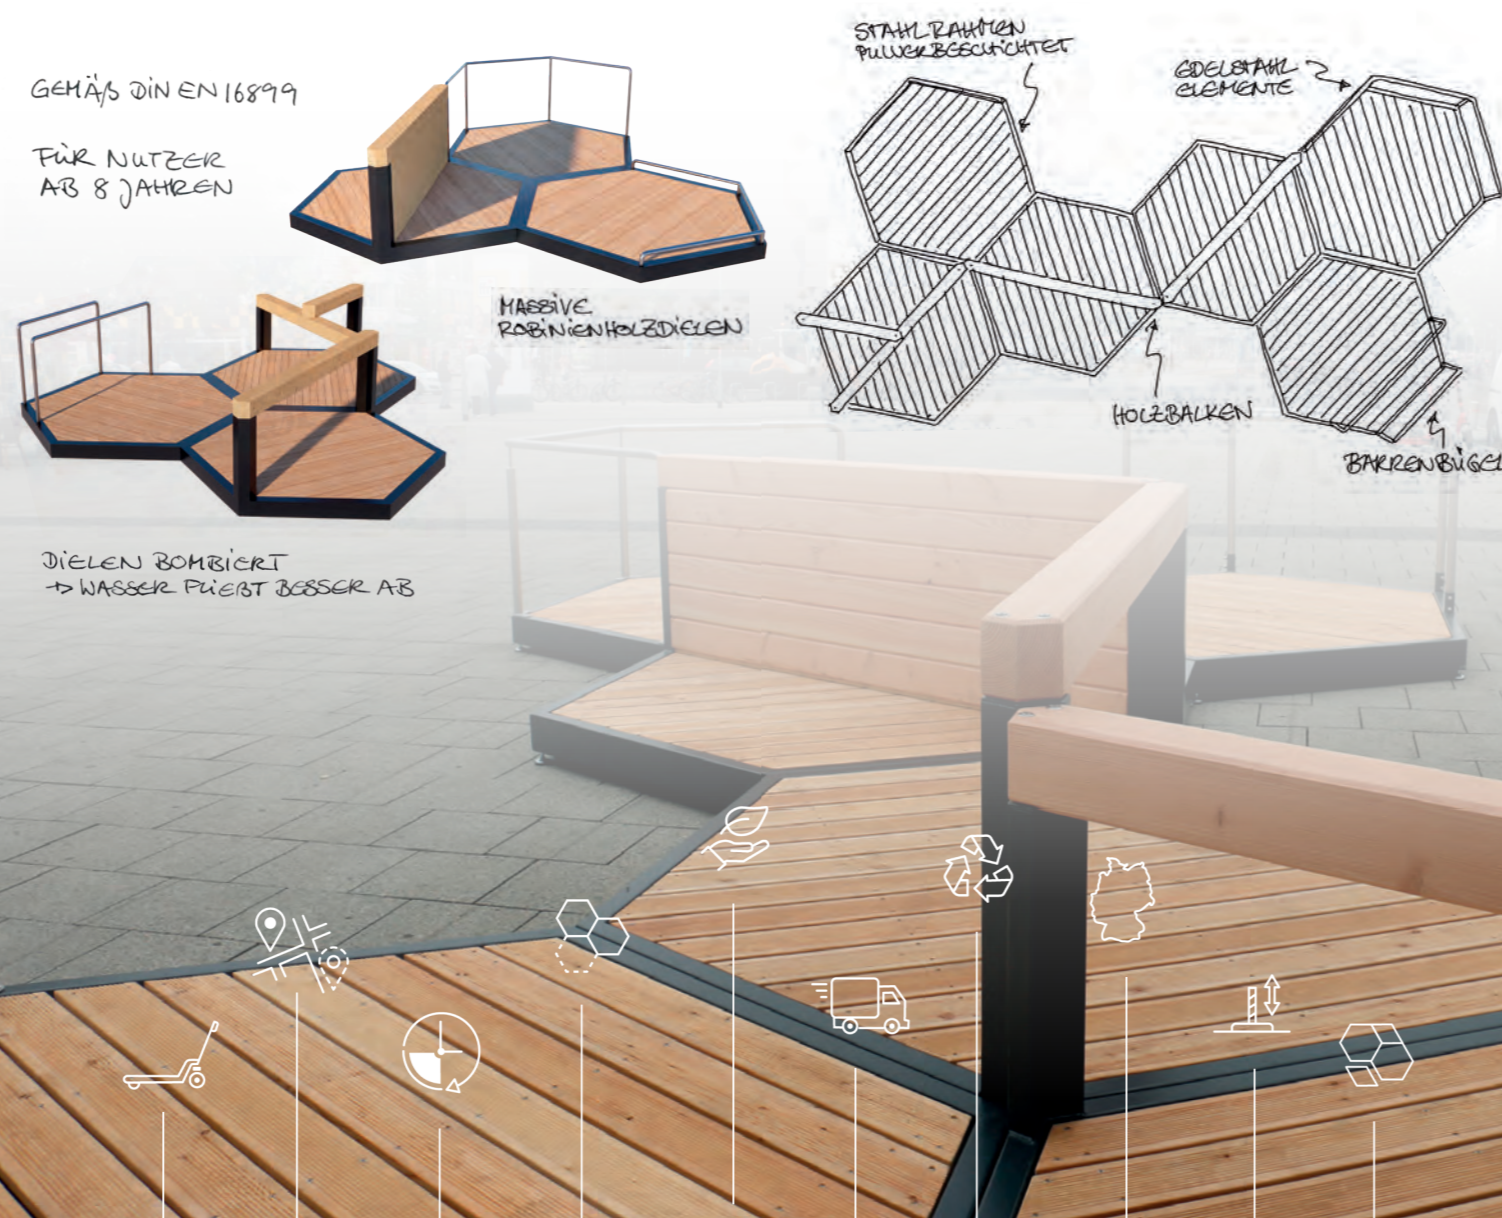

Spiel-, Sport- und Erholungsräume

Mit FLEXDEX® gestalten Sie individuell kombinierbare Spiel-, Sport- und Erholungsräume – ob als Fitnesszirkel, Yogainsel, grünes Klassenzimmer, XXL Schach, spielerische Bewegungslandschaft, Relax-Oase oder Pausenraum.

Material & Ausstattung

Die stabile Rahmenkonstruktion der FLEXDEX® ist aus verzinktem, pulverbeschichtetem Stahl. Als Flächenbelag stehen wahlweise Robinienholz oder Kork zur Auswahl. Letzterer eignet sich aufgrund seiner guten Materialeigenschaften perfekt für Workout-, Sitz- oder Liegflächen. Für semi-öffentliche Bereiche sind zudem wetterfeste Polster erhältlich.

Höhenverstellbare Füße an der Unterseite sorgen für stabilen Stand und gleichen Unebenheiten oder leichte Schrägen des Untergrundes aus. Optionale, rutschfeste Rampen gewährleisten einen sicheren, barrierefreien Zugang.

Dank einer Stapler- und Hubwagenaufnahme können alle Elemente problemlos bewegt und neu positioniert werden.

Durch ihr hohes Eigengewicht benötigen FLEXDEX® Plattformen keine Verankerung im Untergrund. Sie werden einfach miteinander verhakt und sind im Verbund sowohl diebstahlsicher als auch besonders standfest.