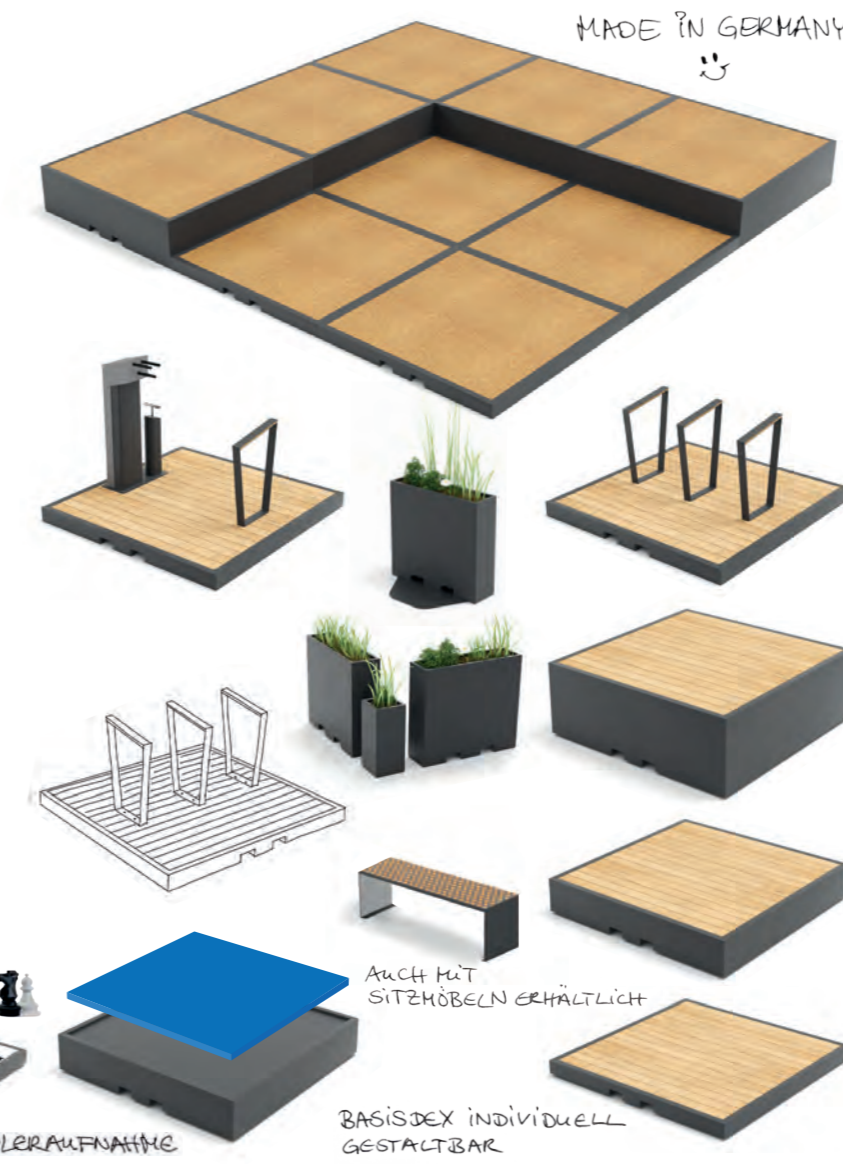

Niedrigschwellige Bewegungslandschaft

In Zusammenarbeit mit Fachplanern wurde eine niedrigschwellige Bewegungslandschaft (rechte Seite) entwickelt, inspiriert von der Sportart Parkour. Sie hat einen hohen Aufforderungscharakter und lädt Sportler sowie bewegungsinteressierte Einsteiger gleichermaßen zum kreativen Bewegen ein. Darüber hinaus eignet sich die 3- oder 6-teilige Konfiguration auch hervorragend für Fitnessübungen und garantiert dauerhaften Nutzerspaß.

Material & Ausstattung

Die stabile Rahmenkonstruktion der FLEXDEX® ist aus verzinktem, pulverbeschichtetem Stahl. Als Flächenbelag stehen wahlweise Robinienholz oder Kork zur Auswahl. Letzterer eignet sich aufgrund seiner guten Materialeigenschaften perfekt für Workout-, Sitz- oder Liegflächen. Für semi-öffentliche Bereiche sind zudem wetterfeste Polster erhältlich.

Höhenverstellbare Füße an der Unterseite sorgen für stabilen Stand und gleichen Unebenheiten oder leichte Schrägen des Untergrundes aus. Optionale, rutschfeste Rampen gewährleisten einen sicheren, barrierefreien Zugang.

Dank einer Stapler- und Hubwagenaufnahme können alle Elemente problemlos bewegt und neu positioniert werden.

Durch ihr hohes Eigengewicht benötigen FLEXDEX® Plattformen keine Verankerung im Untergrund. Sie werden einfach miteinander verhakt und sind im Verbund sowohl diebstahlsicher als auch besonders standfest.