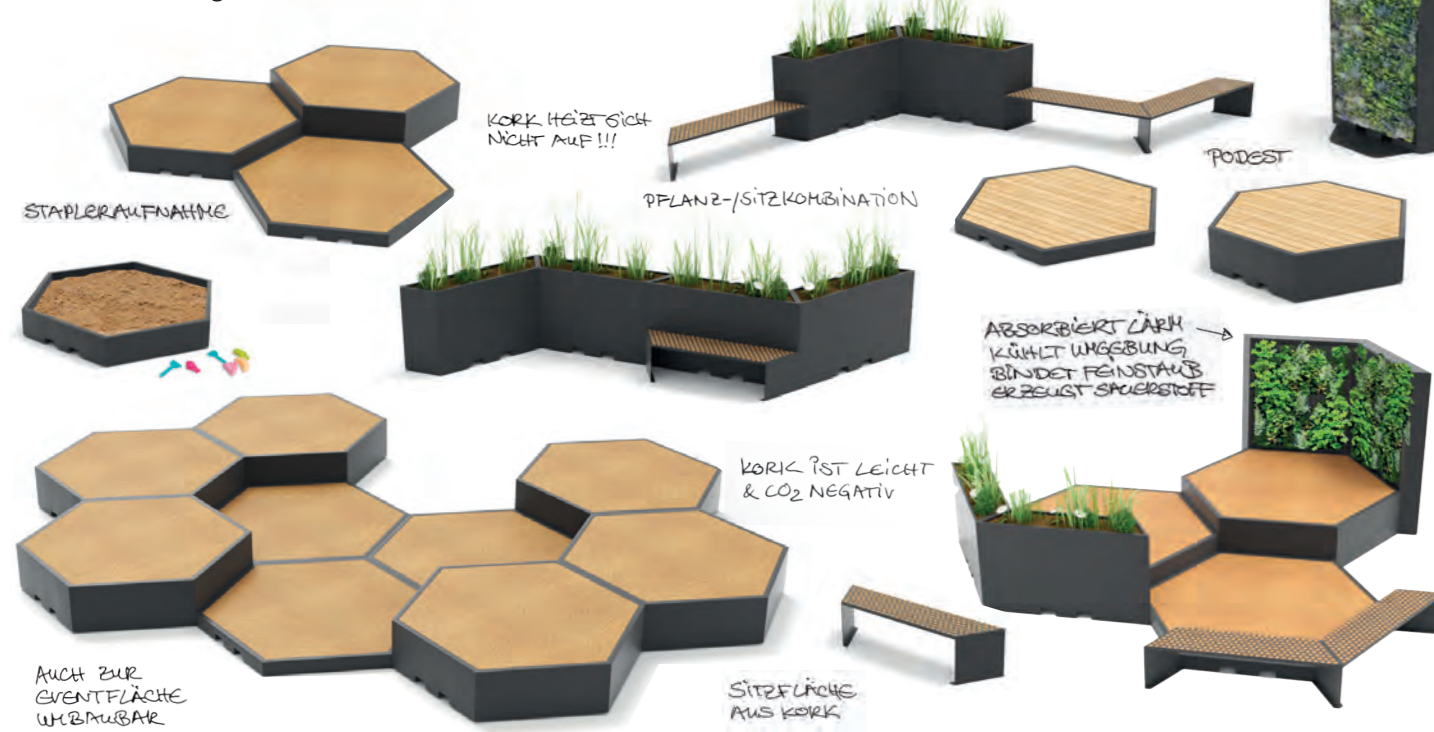

Spiel-, Sport- und Erholungsräume

Mit FLEXDEX® gestalten Sie individuell kombinierbare Spiel-, Sport- und Erholungsräume – ob als Fitnesszirkel, Yogainsel, grünes Klassenzimmer, XXL Schach, spielerische Bewegungslandschaft, Relax-Oase oder Pausenraum.

Niedrigschwellige Bewegungslandschaft

In Zusammenarbeit mit Fachplanern wurde eine niedrigschwellige Bewegungslandschaft (rechte Seite) entwickelt, inspiriert von der Sportart Parkour. Sie hat einen hohen Aufforderungscharakter und lädt Sportler sowie bewegungsinteressierte Einsteiger gleichermaßen zum kreativen Bewegen ein. Darüber hinaus eignet sich die 3- oder 6-teilige Konfiguration auch hervorragend für Fitnessübungen und garantiert dauerhaften Nutzerspaß.

Material & Ausstattung

Die stabile Rahmenkonstruktion der FLEXDEX® ist aus verzinktem, pulverbeschichtetem Stahl. Als Flächenbelag stehen wahlweise Robinienholz oder Kork zur Auswahl. Letzterer eignet sich aufgrund seiner guten Materialeigenschaften perfekt für Workout-, Sitz- oder Liegflächen. Für semi-öffentliche Bereiche sind zudem wetterfeste Polster erhältlich.

Höhenverstellbare Füße an der Unterseite sorgen für stabilen Stand und gleichen Unebenheiten oder leichte Schrägen des Untergrundes aus. Optionale, rutschfeste Rampen gewährleisten einen sicheren, barrierefreien Zugang.