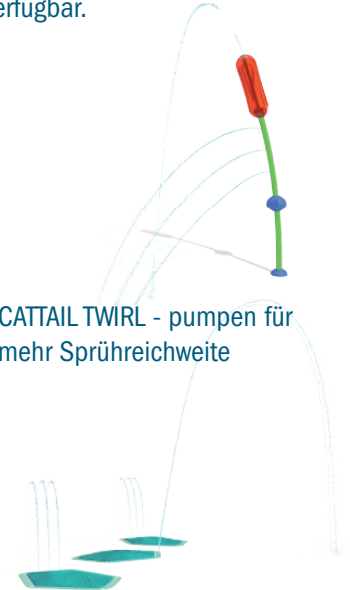

Das Plattform-Trio

Drei Module – ein zusammenhängender Wasserspielbereich. Das Spiel findet direkt auf den FLEXDEX statt: robuste Figuren, interaktive Elemente und sprühaktive Metallaufbauten, die das Wasser gezielt über die Plattformen verteilen. Ein begehbares Erlebnisfeld mit viel Raum für Spiel & Bewegung.

- ✓ rostfreie Edelstahlkonstruktion
- ✓ rutschfester Bodenbelag
- ✓ Entdecker-Bodensuchbild
- ✓ sicher & hygienisch
- ✓ Ausstattung frei wählbar

- ✓ kein stehendes Wasser
- ✓ (Trink)Wasseranschluss notwendig
- ✓ niedrige Wasserdurchflussraten
- ✓ kurze Aktivierungszeit von 20 Sekunden
- ✓ Bodenbelag/Grafik individualisierbar

Integrierte Suchbilder im Boden fördern Aufmerksamkeit und Wissen – direkt im Spiel.

Es sind viele **interaktive Ausstattungsvarianten** verfügbar.

CATTAIL TWIRL - pumpen für mehr Sprühreichweite

HOP - durch hüpfen hohe Fontänen erzeugen