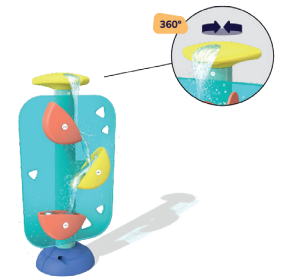

## Das Plattform-Trio

Drei Module – ein zusammenhängender Wasserspielbereich. Das Spiel findet direkt auf den FLEXDEX statt: robuste Figuren, interaktive Elemente und sprühaktive Metallaufbauten, die das Wasser gezielt über die Plattformen verteilen. Ein begehbares Erlebnisfeld mit viel Raum für Spiel & Bewegung.

- ✓ rostfreie Edelstahlkonstruktion
- ✓ rutschfester Bodenbelag
- ✓ Entdecker-Bodensuchbild
- ✓ sicher & hygienisch
- ✓ Ausstattung frei wählbar

- ✓ kein stehendes Wasser
- ✓ (Trink)Wasseranschluss notwendig
- ✓ niedrige Wasserdurchflussraten
- ✓ kurze Aktivierungszeit von 20 Sekunden
- ✓ Bodenbelag/Grafik individualisierbar

Integrierte Suchbilder im Boden fördern Aufmerksamkeit und Wissen – direkt im Spiel.

Es sind viele **interaktive Ausstattungsvarianten** verfügbar.

CATTAIL TWIRL - pumpen für mehr Sprühreichweite

HOP - durch hüpfen hohe Fontänen erzeugen

DYNAMIC - Wasser steuern, beobachten und lernen